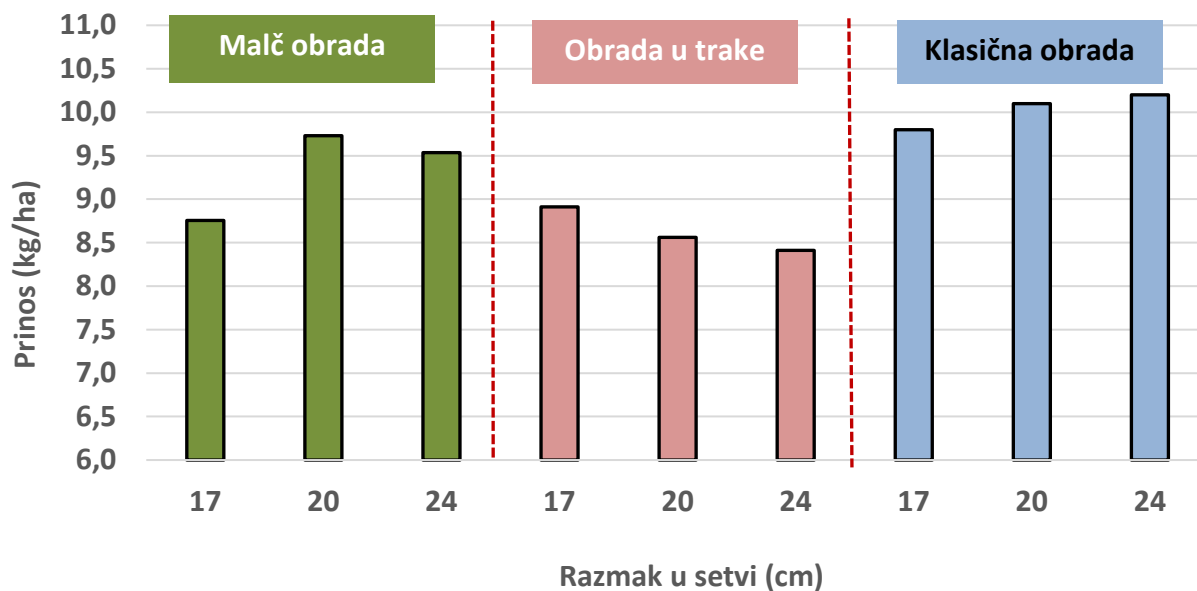

Rezultati ogleda sa konzervacijskim sistemima obrade zemljišta hibrida  
KERBANIS u Pančevu prosečno za 2016. i 2017. godinu

Rezultati ogleda sa konzervacijskim sistemima obrade zemljišta hibrida  
KOLUMBARIS u Pančevu prsečno za 2016. i 2017. godinu

Rezultati ogleda sa konzervacijskim sistemima obrade zemljišta hibrida  
KWS ORLANDO u Pančevu u 2019. godini

Rezultati ogleda sa konzervacijskim sistemima obrade zemljišta hibrida  
KWS KOLLEGAS u Pančevu u 2019. godini