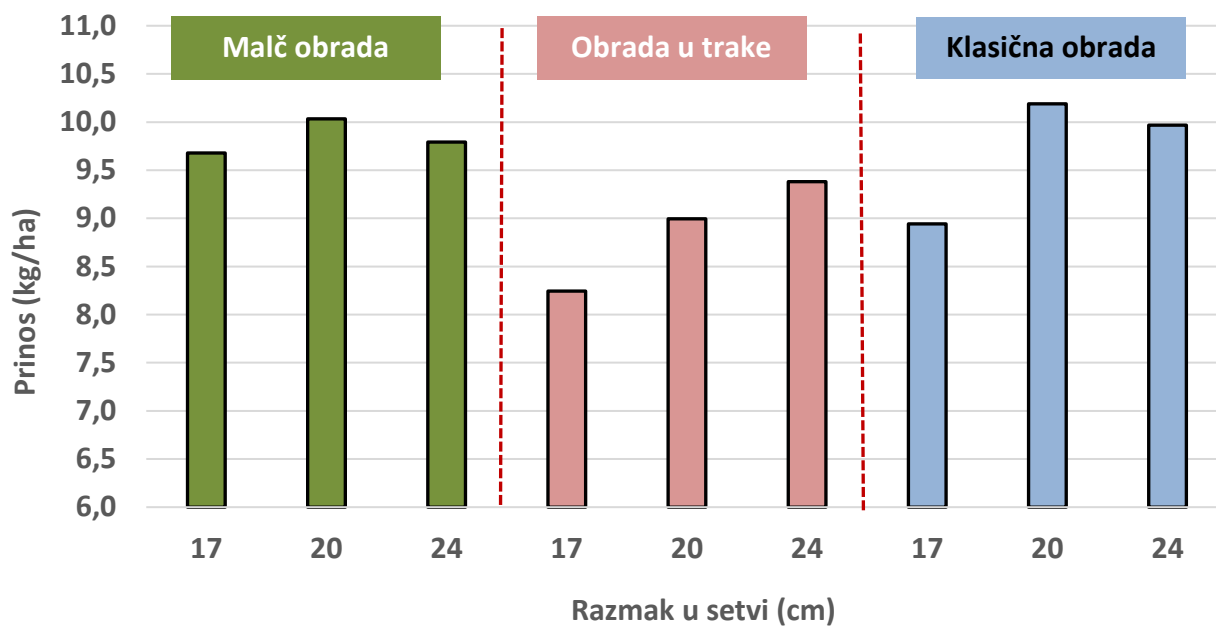

Rezultati ogleda sa konzervacijskim sistemima obrade zemljišta hibrida  
KERBANIS u Pančevu prosečno za 2016. i 2017. godinu

Rezultati ogleda sa konzervacijskim sistemima obrade zemljišta hibrida  
KOLUMBARIS u Pančevu prsečno za 2016. i 2017. godinu

Rezultati ogleda sa konzervacijskim sistemima obrade zemljišta hibrida  
KWS ORLANDO u Pančevu u 2019. godini

Rezultati ogleda sa konzervacijskim sistemima obrade zemljišta hibrida  
KWS KOLLEGAS u Pančevu u 2019. godini