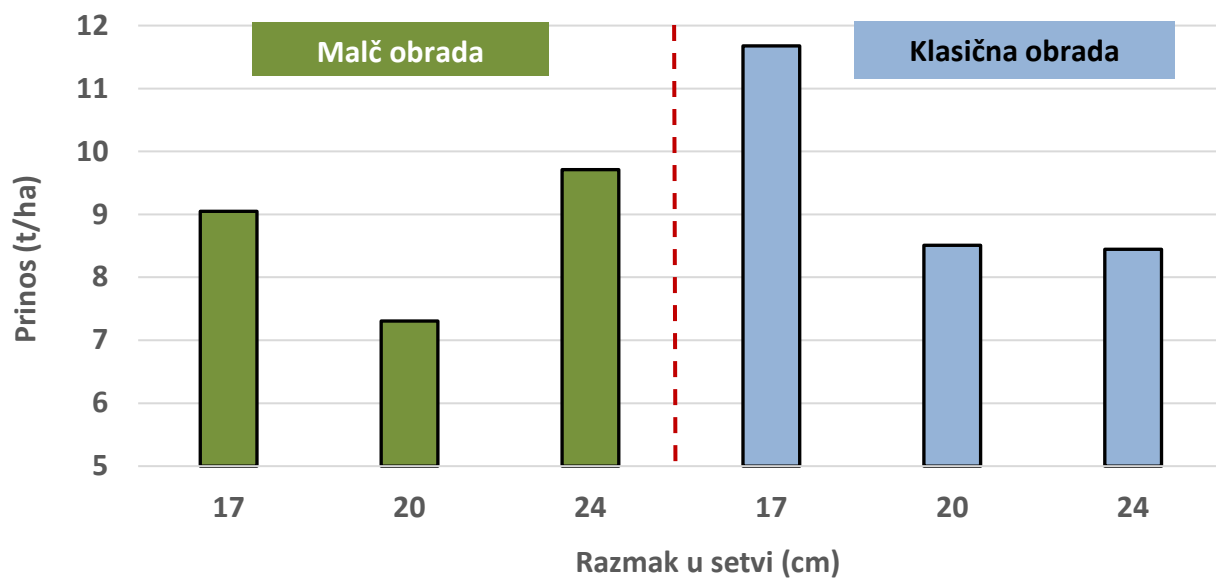

Rezultati ogleda sa konzervacijskim sistemima obrade zemljišta hibrida
KWS ORLANDO u Pančevu u 2019. godini